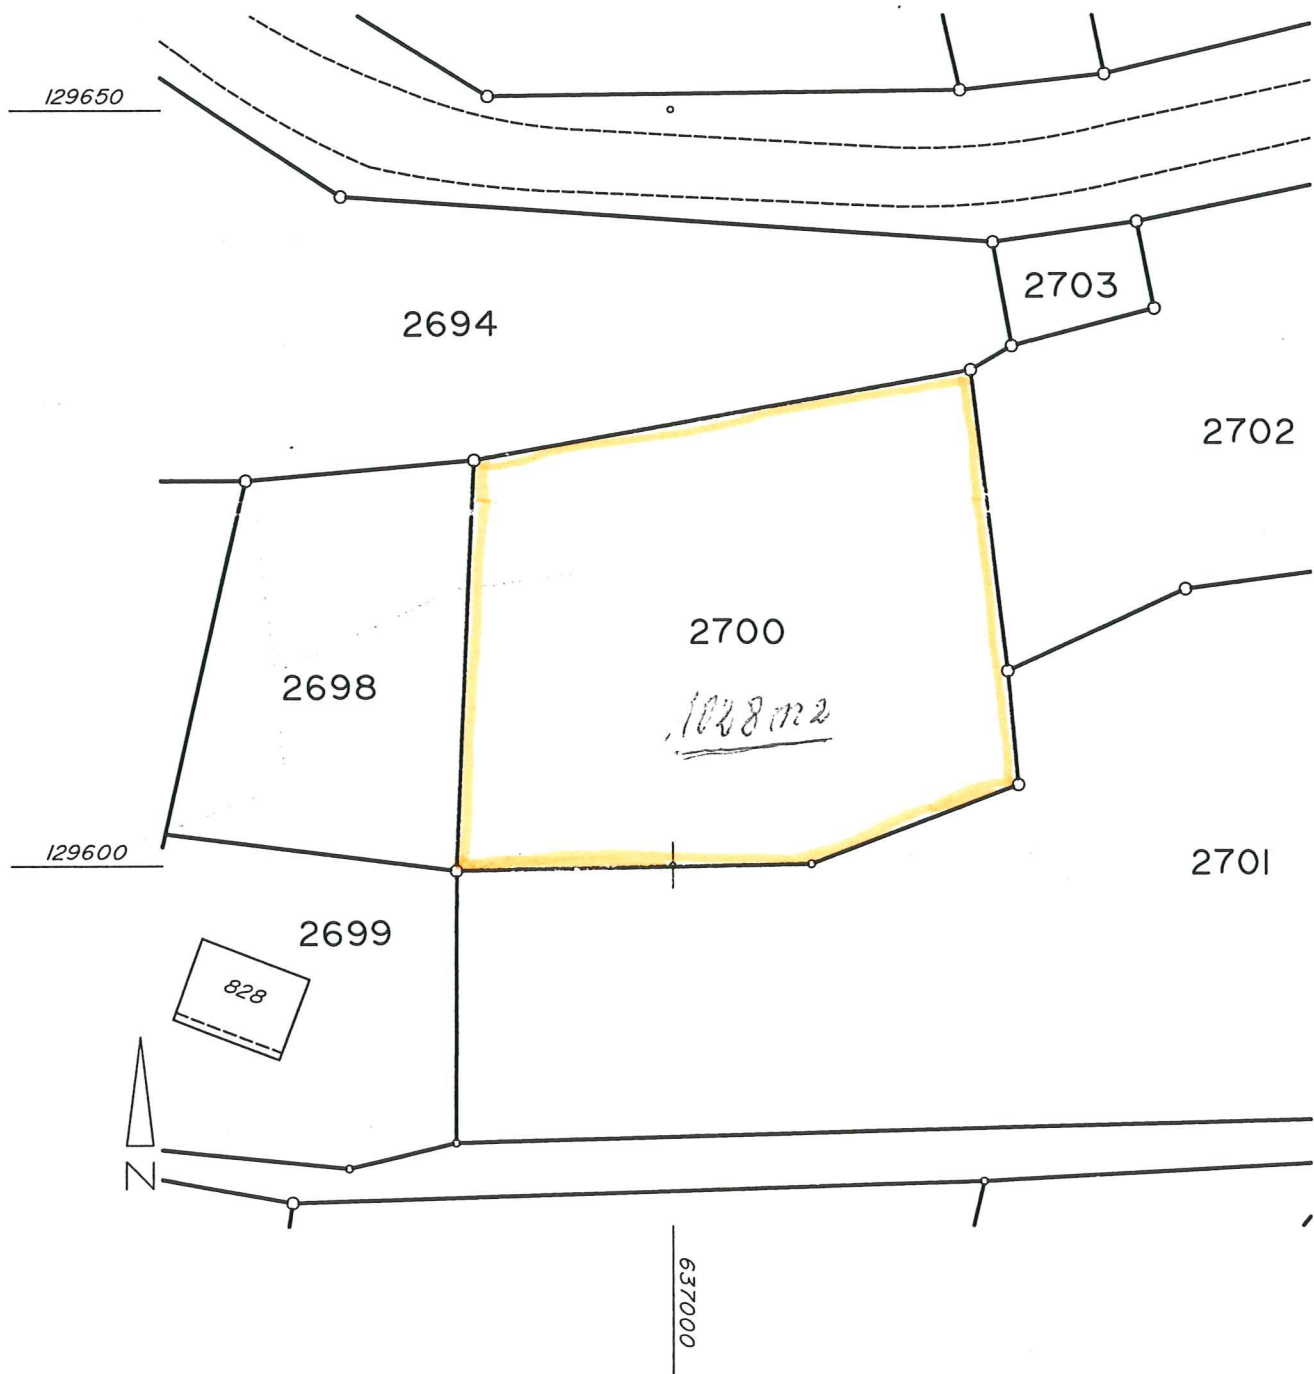

Kanton Wallis  
Amtliche Vermessung

Gemeinde:  
Los:

Mund  
3

Öffentliche Auflage vom: 12. November 07 Bis 12. Dezember 07

Plan Nr. 15

Parzelle/n Nr. 2700

Eigentümer Frau HUTTER Liliane des Johann, Gattin MINNIG Erwin, 3900 Brig

Auszug aus dem Plan für das Grundbuch

1:500

Mund 31.Okt.07

Zurbruggen Karl  
Pat. Geometer  
3902 Brig-Glis